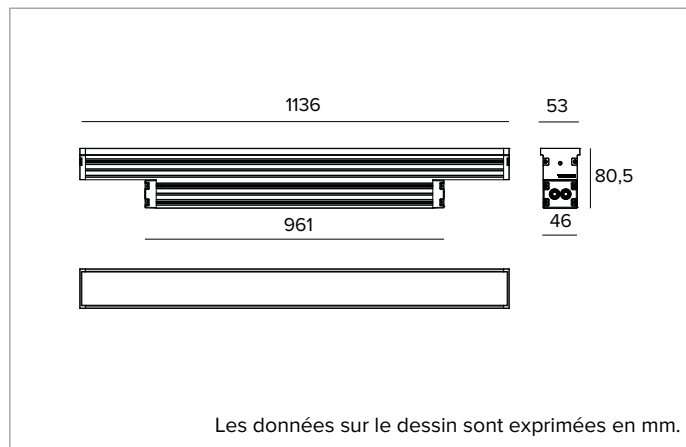

1E3296EL | JEDI COMPACT Outdoor Projecteur

Projecteur LED linéaire orientable

	2700K	H(m)	D1(m)	D2(m)	Emax(lx)		
	Ra80	76°	15°				
Fixture Power	53W	1	1.55	0.26	10340		
Source Flux	6460lm	2	3.10	0.51	2585		
Fixture Flux	5368lm	3	4.65	0.77	1149		
Efficacy	101lm/W	4	6.21	1.02	646		
TS1089	Imax=1601cd/klm	Imax	10340cd	5	7.76	1.28	414

SOURCE

Cartes linéaires LED haute puissance et haute efficacité Ra80. Ra90 à la demande.

La classe d'efficacité énergétique du produit : E

Puissance nominale : 48W

Flux nominal : 6460lm

Indice de rendu des couleurs : 80

Rf : 83

Rg : 97,3

CCT nominale : 2700K

SDCM : 3

Durée utile (L80/B10) : >50000h tq +25°C

CARACTÉRISTIQUES DE L'ÉCLAIRAGE

Groupe optique interne composé de lentille primaire cylindrique en verre, réflecteur en aluminium anodisé haute réflexion et filtre holographique intégré. Version Grazing.